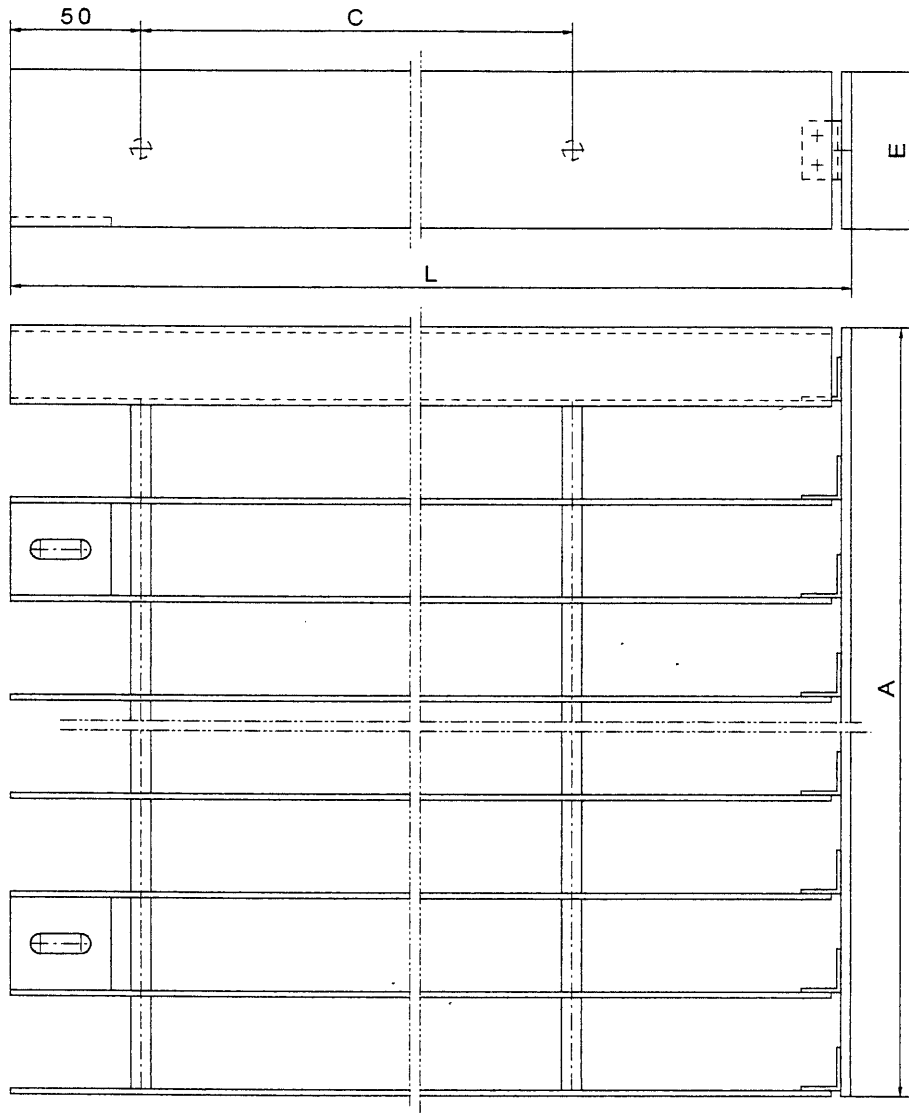

ADO Sonnenschutz SB[®] - 1

Starrer Sonnenschutz

Seitenteil: - U-Profil
 E = B+10mm
 - Flachprofil
 E = B

Variante 2:
 - mit Befestigungsplättchen

Variante 1:
 - mit Seitenteil

Standardmaße:		Wunschmaße:	
A =	mm	A =	mm
B = 60/80/100	mm	B =	mm
C = max. 400	mm	C =	mm
E = 60/80/100	mm	E =	mm
F = 50/70/90	mm	F =	mm
L = max. 3000	mm	L =	mm
S = 3	mm	S = 3	mm

Ausschreibungstext Sonnenschutz

Original **ADO®-Bau SB®-1**

..... m² Sonnenschutz Typ Original **ADO®-Bau SB®-1** oder mit genauem Rostmaß

Länge (L): Breite (A):

Zeichnungs-Nr.: 4-011195-RE-05

Material: komplett aus Aluminium AlMgSi 0,5 oder AlMg 3

Lamellen aus Standard-Flachprofilen 40 x 3 bis 120 x 3 mm

Lamellenabstand (F) mm

Querverbindung aus Rund Ø 10 mm, mit den Lamellen verschweißt.

Abstand der Querverbindung (C) nach Statik

Spannweite (L): mm