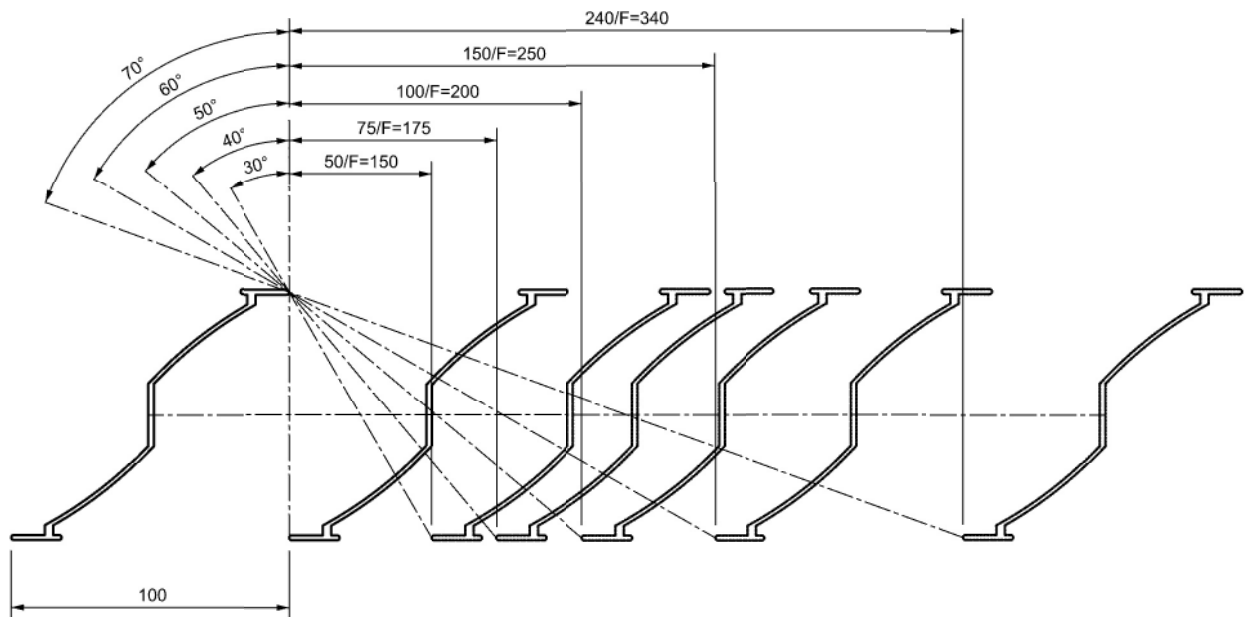

ADO Sonnenschutz SB[®] - S

Starrer Sonnenschutz - Einfallswinkel

Sonnenstrahlen

Einfallswinkel

Abstände der Lamellen

Streifenfrei

0 °

Maßblatt

Bauart: ADO SB - S

Bestell-Hilfe

Zg.-Nr.: 4-290695-RE-01

Stand: 28-10-2009

als Anlage

Firma:

BV:

Freimass ISO 2768 - vL