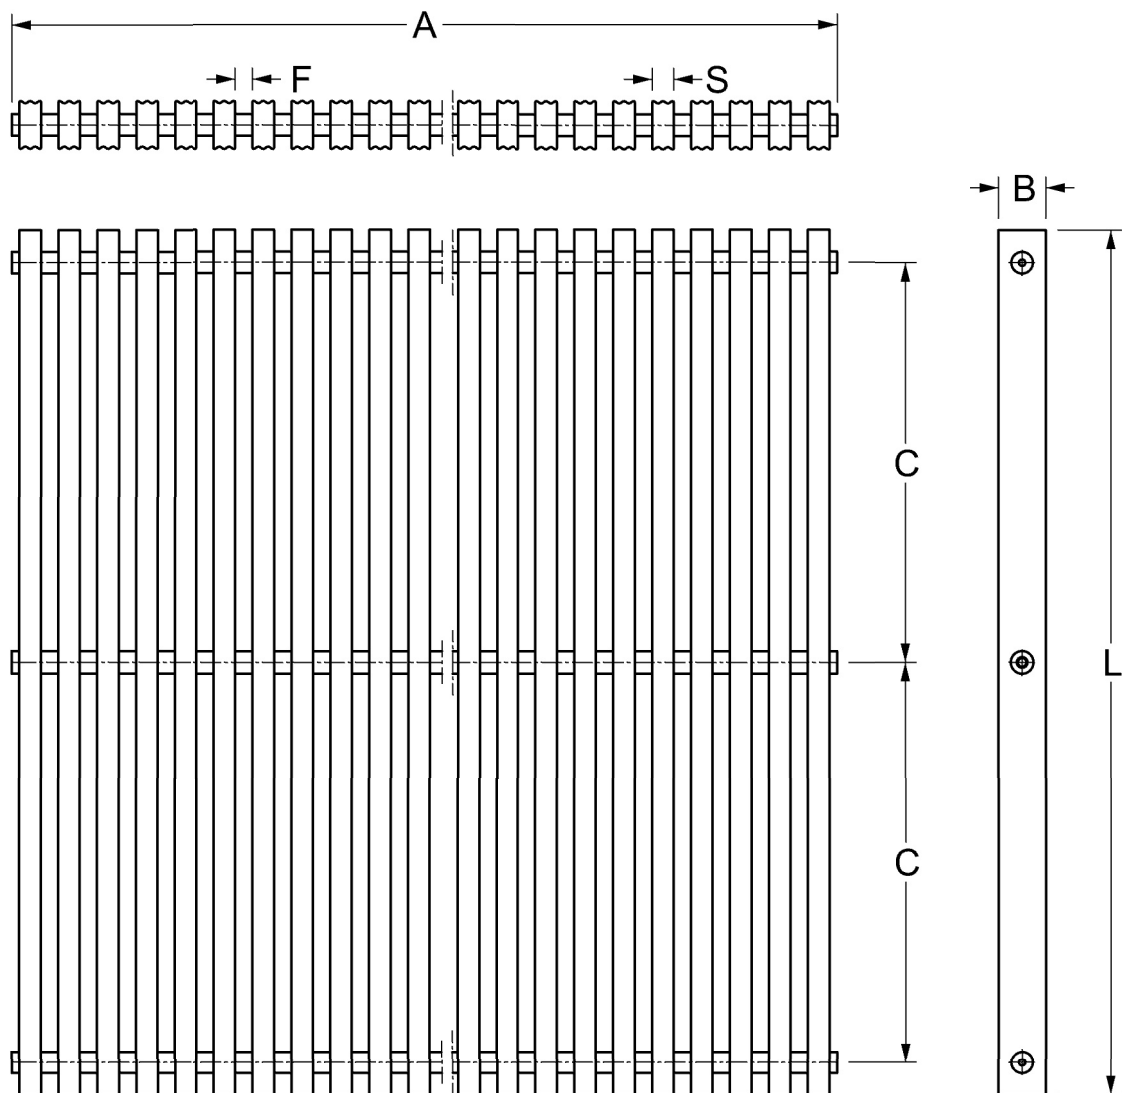

# ADO Rollrost Bau RA

Schwimmbadrost

Standardmaße:		Wunschmaße:	
A=	mm	A= .....	mm
B= 22/25/27	mm	B= .....	mm
C=	mm	C= .....	mm
F= 8	mm	F= .....	mm
L=	mm	L= .....	mm
S= 10	mm	S= 10	mm

Werkstoff: - Hart-PVC

Farben:

- weiß
- grau
- beige
- blau

Auf Wunsch sind auch Gehrungsecken, starre, polygonale und runde Ausführungen lieferbar.  
Abhängig von der Auftragsgröße sind auch andere Materialien und Farben lieferbar.

Maßblatt		Bauart: ADO Rollrost Bau-RA	
<input type="checkbox"/>	Bestell-Hilfe	Zg.-Nr.:4-310806-RE-12	Stand: 04-11-2009
<input type="checkbox"/>	als Anlage	Firma:	BV:
Freimass	ISO 2768 - vL	Tel.:	Fax.:
Urheberrecht bei ADO-Metall		Name:	Datum:
technische Änderungen vorbehalten - alle Rechte vorbehalten- Vervielfältigung nur mit unserer Genehmigung			