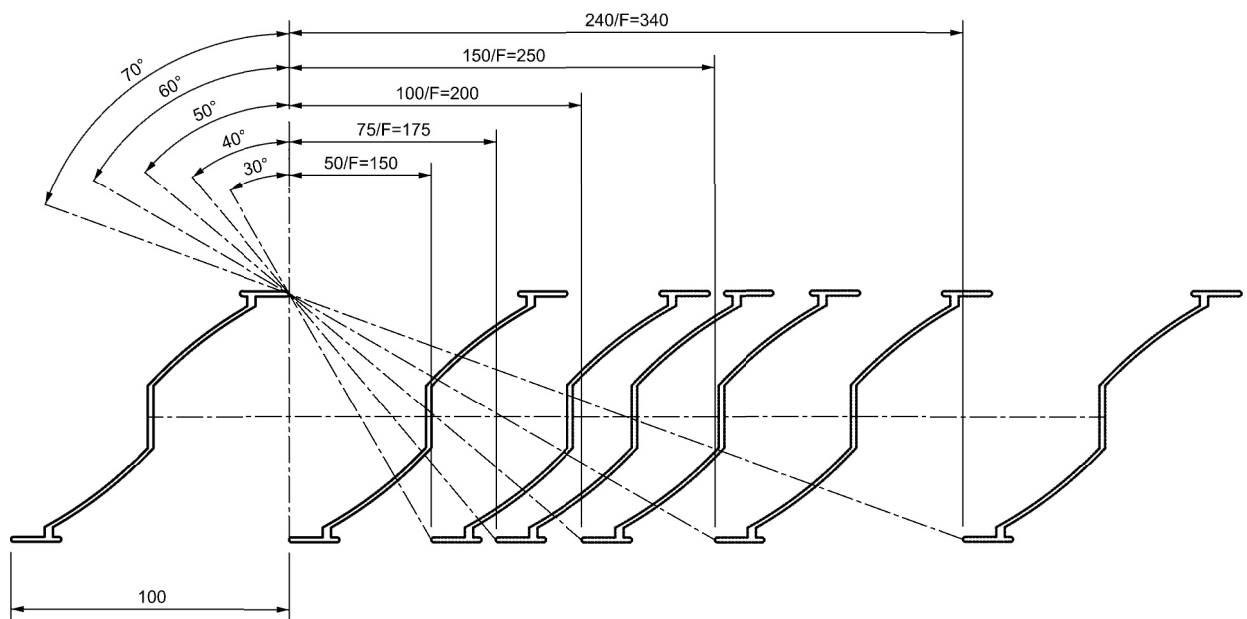

ADO Sonnenschutz SB[®] - S

Starrer Sonnenschutz - Einfallswinkel

Sonnenstrahlen

Einfallswinkel

Abstände der Lamellen

Streifenfrei

0 °

Maßblatt

Bauart: ADO SB - S

Bestell-Hilfe

Zg.-Nr.: 4-290695-RE-01

Stand: 28-10-2009

als Anlage

Firma:

BV:

Freimass