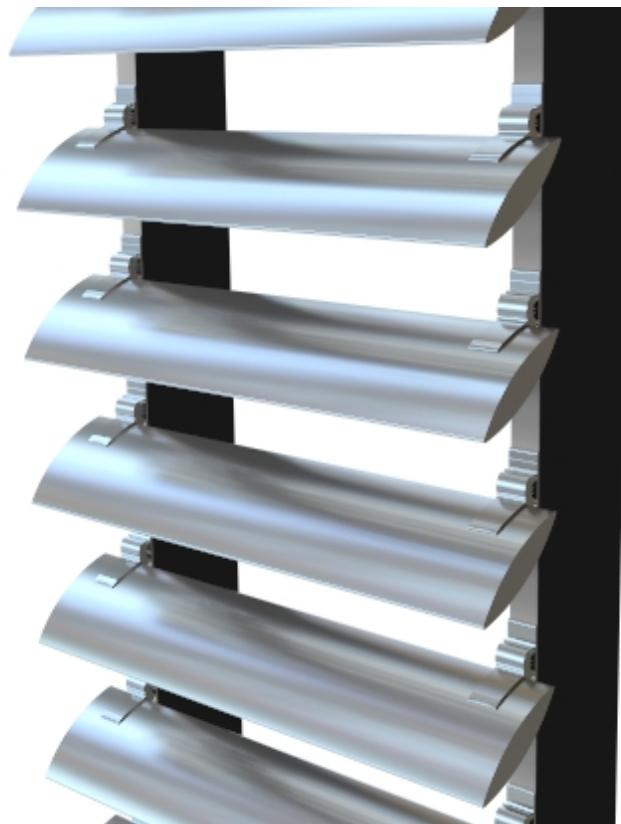

# ADO® SB-EL Großlamellen - vertikal

Sonnenschutz aus elliptischen Hohlprofilen – Übersicht über die Profiltypen

<b>Maßblatt</b>		Bauart: <b>ADO® SB-EL-V</b>		 <b>ADO-Metall®</b> Arno Domnick seit 1965
<input type="checkbox"/>	Bestell-Hilfe	Zg.-Nr.:4-170212-HI-01	Stand: 17-02-12	
<input type="checkbox"/>	als Anlage	Firma:	BV:	
Freimass	ISO 2768 - vL	Tel.:	Fax.:	
Urheberrecht bei ADO-Metall		Name:	Datum:	
technische Änderungen vorbehalten - alle Rechte vorbehalten- Vervielfältigung nur mit unserer Genehmigung				Ölwerkstr. 66 D-49744 Geeste Tel.: +49 (0) 5937-8121 Fax: +49 (0) 5937-7283 www.ado-metall.de - email: info@ado-metall.de