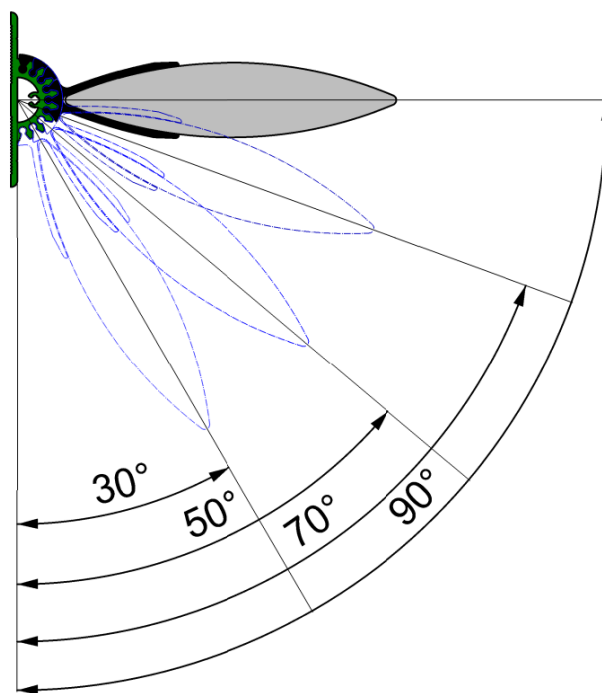

# ADO® SB-EL Großlamellen - vertikal

Sonnenschutz aus elliptischen Hohlprofilen – Übersicht über die Profiltypen

<b>Maßblatt</b>		Bauart: <b>ADO® SB-EL-V</b>		 <b>ADO-Metall®</b> Arno Domnick seit 1965
<input type="checkbox"/>	Bestell-Hilfe	Zg.-Nr.:4-170212-HI-01	Stand: 17-02-12	
<input type="checkbox"/>	als Anlage	Firma:	BV:	
Freimass	ISO 2768 - vL	Tel.:	Fax.:	
Urheberrecht bei ADO-Metall		Name:	Datum:	
technische Änderungen vorbehalten - alle Rechte vorbehalten- Vervielfältigung nur mit unserer Genehmigung				Ölwerkstr. 66 D-49744 Geeste Tel.: +49 (0) 5937-8121 Fax: +49 (0) 5937-7283 www.ado-metall.de - email: info@ado-metall.de