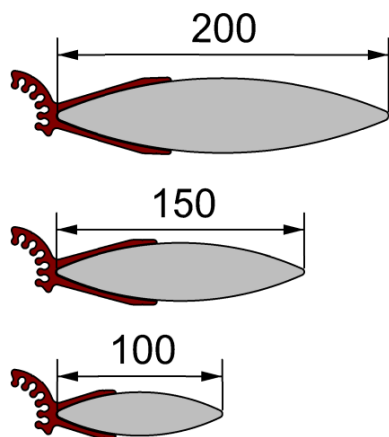

# ADO® SB-EL Großlamellen - vertikal

Sonnenschutz aus elliptischen Hohlprofilen – Übersicht über die Profiltypen

<b>Maßblatt</b>		Bauart: <b>ADO® SB-EL-V</b>		 <b>ADO-Metall®</b> Arno Domnick seit 1965
<input type="checkbox"/>	Bestell-Hilfe	Zg.-Nr.:4-170212-HI-01	Stand: 17-02-12	
<input type="checkbox"/>	als Anlage	Firma:	BV:	
Freimass	ISO 2768 - vL	Tel.:	Fax.:	
Urheberrecht bei ADO-Metall		Name:	Datum:	
technische Änderungen vorbehalten - alle Rechte vorbehalten- Vervielfältigung nur mit unserer Genehmigung				Ölwerkstr. 66 D-49744 Geeste Tel.: +49 (0) 5937-8121 Fax: +49 (0) 5937-7283 www.ado-metall.de - email: info@ado-metall.de