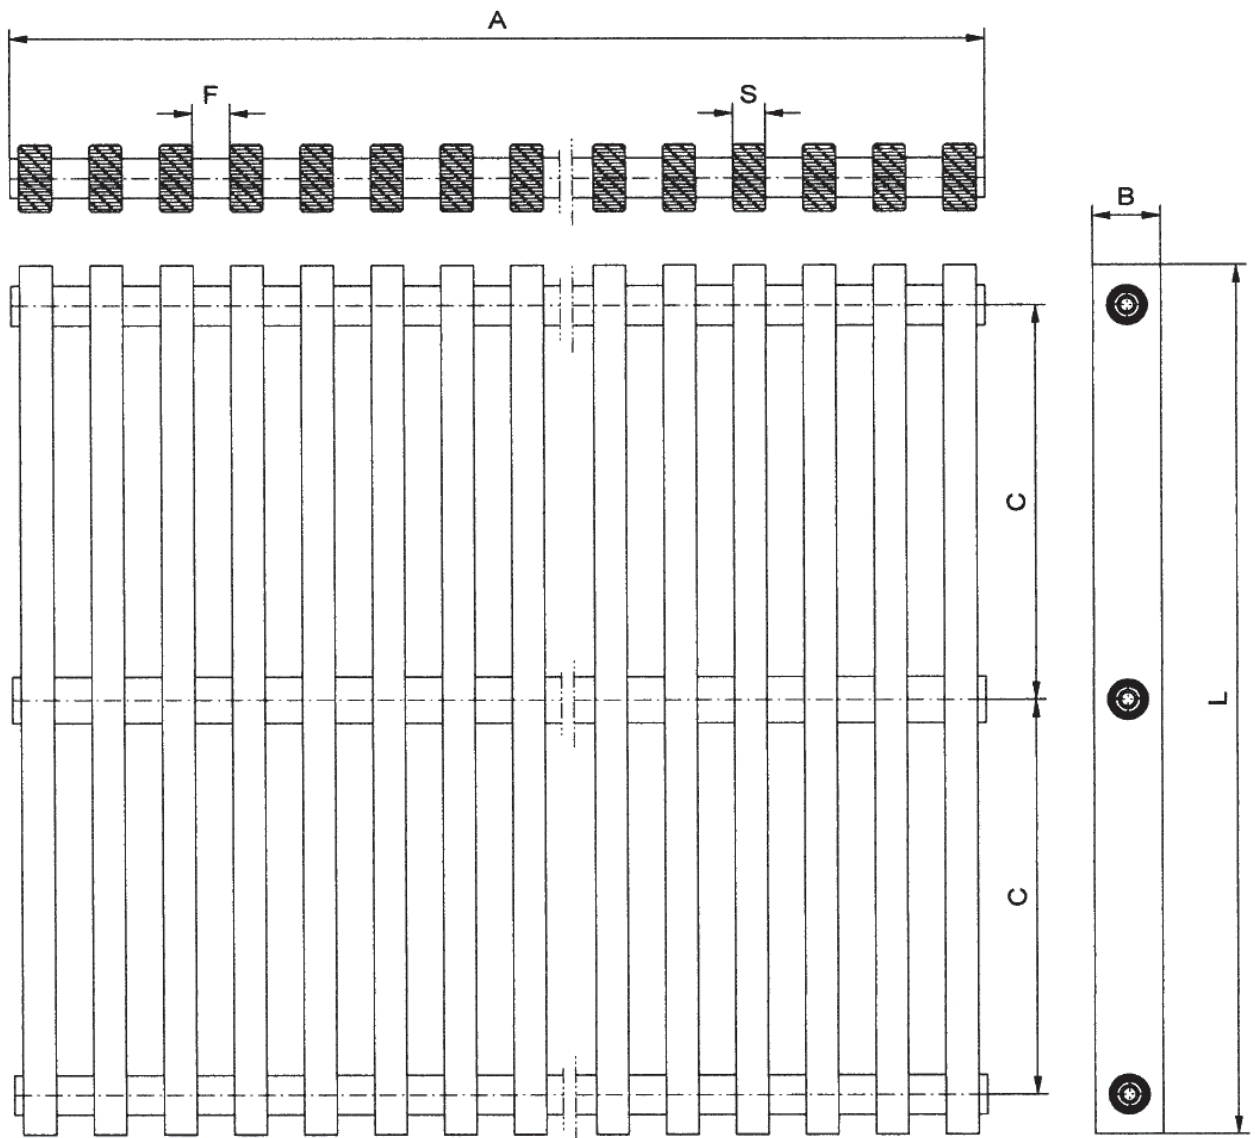

# Original ADO<sup>®</sup>-Holz-Rollrost H (Eiche u. a.)

Standardmaße:		Wunschmaße:	
A =	mm	A = .....	mm
B = 15 / 22 / 27	mm	B = .....	mm
C =	mm	C = .....	mm
F = 11 / 15	mm	F = .....	mm
..... %		% .....	
L =	mm	L = .....	mm
S = 9 / 13	mm	S = .....	mm

- Holzart: - Eiche (Standard)   
 - .....   
 grundsätzlich sind  
 fast alle Holzarten  
 lieferbar
- Oberfläche: - Roh   
 - farblos lackiert

Verbindung: mit Federverbindung und Kunststoff-Distanzröllchen = Standard  
 Auf Wunsch mit Metall-Distanzröllchen in V2A und Alu gefädelt.

Maßblatt		Bauart: Original ADO <sup>®</sup> - H		 Am Ölwerk 18 - D-49744 Geeste Tel. +49(0)5937 8121 - Fax +49(0)5937 7283 E-Mail: info@ado-metall.de - www.ado-metall.de
<input type="checkbox"/>	Bestell-Hilfe	Zg.-Nr:4-310806-RE-01	Stand: 08-04-2024	
<input type="checkbox"/>	als Anlage	Firma:	BV:	
Freimaß	ISO 2768 - vL	Tel.:	Fax:	
Urheberrecht bei ADO-Metall	Name:	Datum:		
technische Änderungen vorbehalten - alle Rechte vorbehalten - Vervielfältigung nur mit unserer Genehmigung				